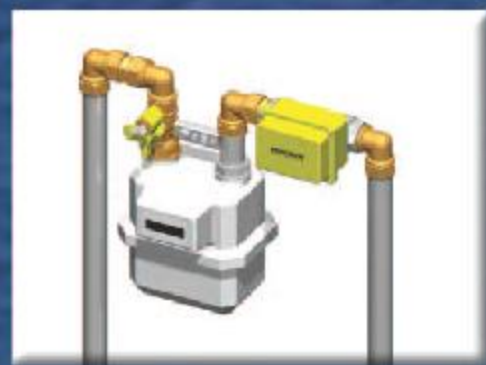

VALVOLA AUTOMATICA DI SICUREZZA AD ATTIVAZIONE SISMICA CON RIARMO MANUALE

SAFETY AUTOMATIC VALVE SEISMIC ACTUATED
WITH MANUAL RE-OPENING

Il cuore è Panasonic

The heart is Panasonic

L'installazione è pratica

The installation is practical

L'insensibilità è verticale

The insensitivity is vertical

Il riarmo è semplice

Easy re-opening

Gr Shake