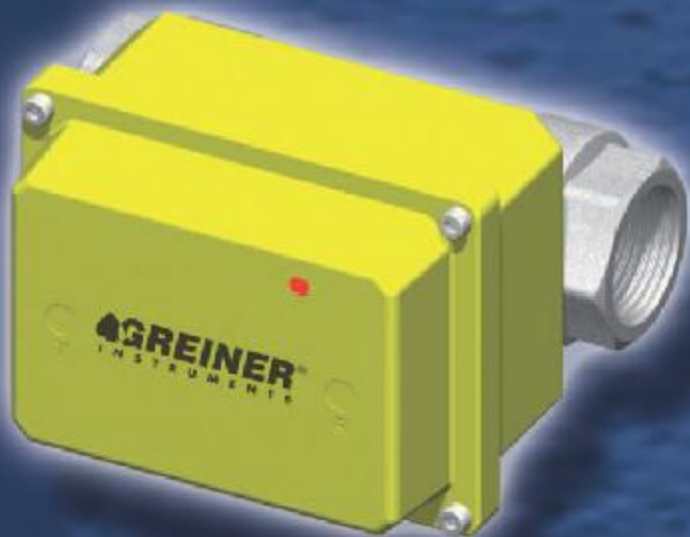

VALVOLA AUTOMATICA DI SICUREZZA AD ATTIVAZIONE SISMICA CON RIARMO MANUALE

SAFETY AUTOMATIC VALVE SEISMIC ACTUATED
WITH MANUAL RE-OPENING

Il cuore è Panasonic

The heart is Panasonic

L'installazione è pratica

The installation is practical

L'insensibilità è verticale

The insensitivity is vertical

Il riarmo è semplice

Easy re-opening

Gr Shake